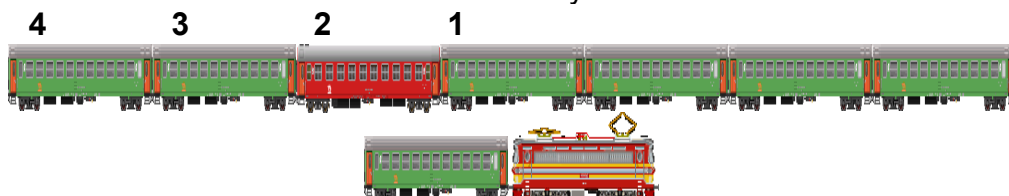

Cestovný poriadok mimoriadnych vlakov Prievidza – Topoľčany – Leopoldov – Šaštín-Stráže a späť dňa 15.9.2015

Vlak bude zostavený zo 7 vozňov 2. triedy

M = v tejto stanici je možnosť zakúpiť si miestenku

Cestovný poriadok mimoriadnych vlakov Zlaté Moravce – Šurany – Nové Zámky – Galanta – Trnava – Šaštín-Stráže a späť dňa 15.9.2015

Vlak bude zostavený z 8 vozňov 2. triedy (z toho 1 vozeň s oddielmi a 7 veľkopriestorových)

Miestenkový vozeň číslo

M = v tejto stanici je možnosť zakúpiť si miestenku

R 30538			Názov stanice, zastávky	R 30539	
Príchod	Odchod			Príchod	Odchod
-	6:18		Zlaté Moravce	17:51	-
6:25	6:26		Tesárske Mlyňany	17:43	17:44
6:30	6:31		Slepčany	17:39	17:40
6:35	6:36		Nová Ves nad Žitavou	17:35	17:36
6:43	6:47		Vráble	17:28	17:29
6:54	6:55		Lúčnica nad Žitavou	17:21	17:22
6:58	6:59		Michal nad Žitavou	17:15	17:16
7:01	7:02		Kmeťovo	17:12	17:13
7:06	7:07		Maňa zastávka	17:06	17:07
7:15	7:18		Úľany nad Žitavou	16:58	16:59
7:23	7:24	M	Šurany	16:40	16:52
7:36	7:59	M	Nové Zámky	16:06	16:24
8:19	8:20	M	Šaľa	15:45	15:46
8:28	8:29	M	Galanta	15:36	15:37
8:39	8:45	M	Sereď	15:24	15:25
8:58	8:59	M	Trnava	15:09	15:10
9:37	9:38		Jablonica	14:27	14:28
9:47	9:49		Senica	14:16	14:18
10:04	-		ŠAŠTÍN - STRÁŽE	-	13:59